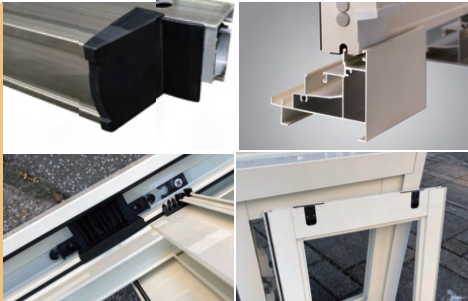

結構性

- 柔中帶剛：
柔_曲面設計
剛_結構角設計加強抗風壓力道
- 高低階斷水設計，不怕雨水爬樓梯
- 多空心結構軌道最大厚度 2.3MM
- 樺式防盜檔，內框輕鬆拆卸不求人
- 紗窗防脫落

可選購配件

■ 兒童安全開關

■ 雙軸承培林輪

設計特點

結構性

- 標配 DR304 側邊鎖，使防盜效果加倍
- 特殊設計使水泥均勻填滿坎縫
使雨水無法滲入室內
- 多空心料設計，外框階梯式斷水結構
- 維持雙斷水功能引導排水流
提高有效阻隔雨水
並大幅提升斷水，防水功能
- 防刮保護套
- 內框立料加強設計
- 採用特製中腰組合窗體
使外框更加整體性提高密度
非他廠所使用工字併料施作窗戶組合