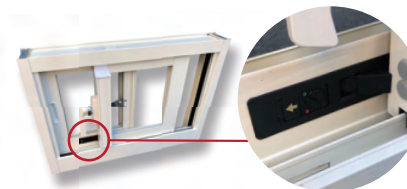

■ 兒童安全開關

■ 超握感人體工學把手

■ 雙軸承培林輪