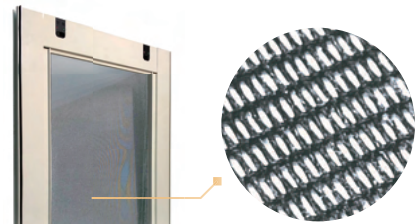

抗敏隔音窗 採用德國NEHER-polltec防花粉系統

開窗好空氣 關窗好隔音

德國NEHER-polltec
密織網格