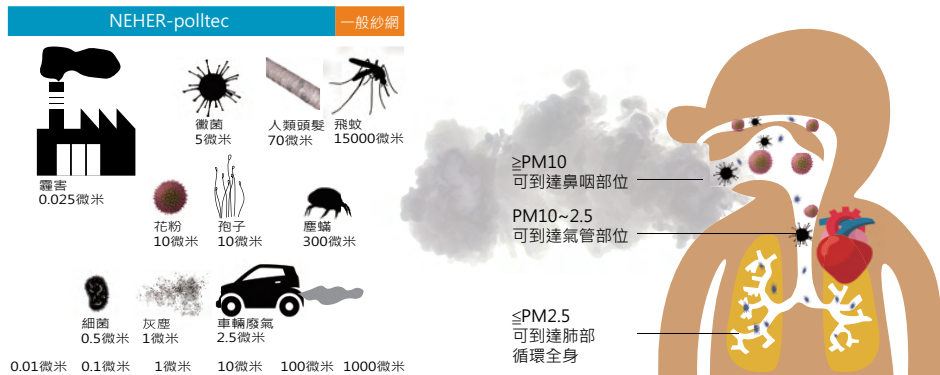

設計特點

結構性

- 閘式連動把手迫緊窗扇，達到超高氣密，灰塵沒縫進來
- 多空心料設計，外框階梯式斷水結構
- 獨家引流快排設計
- 內框立料加強設計
- 內外框 ① ② 雙重膠條 + ③ 緊迫 = 3重防護
- 落地型單片雙叉軌設計，結構更穩固

灰濛濛的空氣讓你回家只能關窗開冷氣 但開了冷氣卻昏昏欲睡嗎？

你知道嗎？關窗擋了髒空氣 二氧化碳卻在層層飆高

欣揚抗敏隔音窗靜電紗網
是對抗空汙、守護家人的
第一道防線

紗網採黃金網格比例

= 最佳懸浮微粒阻隔率

+ 最佳通風率

改善過敏體質之過敏症狀，適用於各類型紗框系統，改善室內空氣品質，有效阻隔花粉，有效阻隔微塵與花粉降低室內落塵。

國際檢測 品質保證

德國 NEHER 靜電紗網獲得歐盟 ECARF 認證
 ECARF Quality Seal 品質認可
 產品阻隔功效驗證

歐洲過敏研究基金會 (ECARF: European center for Allergy Research Foundation) 是一家非營利性機構，旨在改善全世界易過敏人群的生活狀態以及醫療條件。它成立於 2003 年，是現今世界上過敏反應領域中唯一一家活躍的國際性基金會。其人員由來自歐洲八個國家最頂尖權威的皮膚科學家及過敏科學家構成。ECARF Quality Seal (質量印章) 是對明顯改善了過敏人士生活的產品和服務頒發的獨立認證。只有通過了 ECARF 大量嚴格的測試後證明對過敏人士生活有所幫助的產品才能夠獲得此認證。

懸浮灰塵顆粒汙染物

其中含有數百種有害物質
能藉由呼吸侵入人體呼吸道和肺葉中
引發呼吸、心血管、血液、生殖系統等疾病

讓德國NEHER-polltec靜電紗網成為對抗髒空氣的第一道防線

產品參數

產品名稱：德國 NEHER-polltec
 材質：聚酯纖維
 重量：114g/ m²
 網孔：1.37mm × 0.41mm
 網線厚度：0.25±5%
 透視性：33%
 透氣性：0.58mbar(風速達 3.2m/s)
 阻隔率：有效阻隔 90% 花粉

阻隔花粉及微塵

紗線的奈米靜電強化塗層阻隔細懸浮微粒；密織網絡則攔截較大微塵顆粒

良好的穿透率與流通性

獨特織法的網格孔徑僅1.37×0.41mm，在阻隔空氣中的細懸浮微粒的同時，亦不影響空氣的流通性和透光度

好清理、易撥水

聚酯纖維密織而成的網絡，表面光滑平整易清理、防潑濺，並帶有極佳的抗拉性與抗紫外線功能

物理性

二大核心技術-釋放乾淨空氣