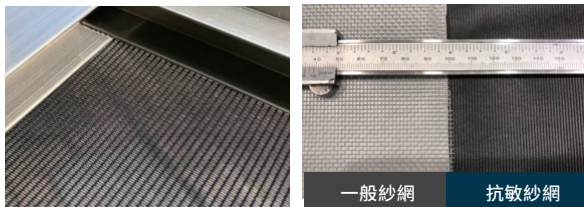

懸浮灰塵顆粒汙染物

其中含有數百種有害物質
能藉由呼吸侵入人體呼吸道和肺葉中
引發呼吸、心血管、血液、生殖系統等疾病

讓德國NEHER-polltec靜電紗網成為對抗髒空氣的第一道防線

產品參數

產品名稱：德國 NEHER-polltec
 材質：聚酯纖維
 重量：114g/ m²
 網孔：1.37mm × 0.41mm
 網線厚度：0.25±5%
 透視性：33%
 透氣性：0.58mbar(風速達 3.2m/s)
 阻隔率：有效阻隔 90% 花粉