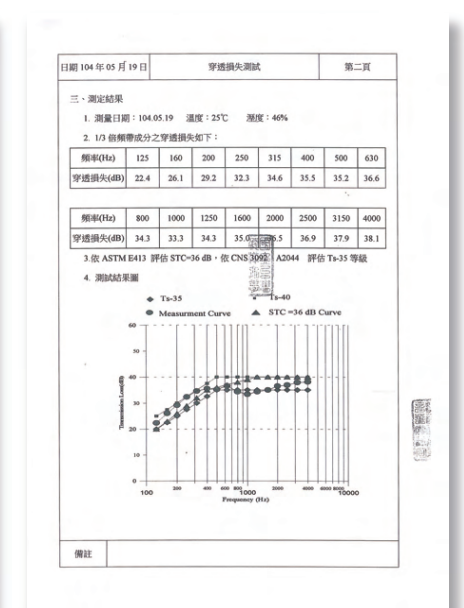

開口限制器-SGS測試報告

輥輪-TUV測試報告

四連桿-PSB測試報告

風雨-兆立測試報告

隔音-海洋大學測試報告

勇敢開窗

最適合台灣氣候的抗敏隔音窗
讓您放心開窗

你的窗
還要被空汙綁架多久？