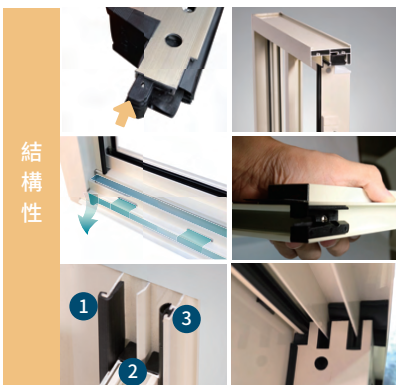

抗敏隔音窗 採用德國NEHER-polltec防花粉系統

開窗好空氣 關窗好隔音

8CM&10CM窗

抗風壓性	360 kgf/m²
氣密性	2 m³/hr m²
水密性	50 kgf/m²
隔音性	Ts: 35 等級

窗本體保固五年 耗材保固一年
※下列情況不涵蓋於保固範圍內：人為因素，如：使用不當或外力破壞致故障或損壞者。不可抗拒因素，如：地震、水、風災、火災...等等。
紗網保固一年 品質保證五年
※非人為因素破壞，紗網斷裂免費更換

設計特點

結構性

- 閘式連動把手迫緊窗扇，達到超高氣密，灰塵沒縫進來
- 多空心料設計，外框階梯式斷水結構
- 獨家引流快排設計
- 內框立料加強設計
- 內外框 ① ② 雙重膠條 + ③ 緊迫 = 3重防護
- 落地型單片雙叉軌設計，結構更穩固

灰濛濛的空氣讓你回家只能關窗開冷氣 但開了冷氣卻昏昏欲睡嗎？

你知道嗎？關窗擋了髒空氣 二氧化碳卻在層層飆高

欣揚抗敏隔音窗靜電紗網
是對抗空汙、守護家人的
第一道防線

紗網採黃金網格比例

= 最佳懸浮微粒阻隔率

+ 最佳通風率

改善過敏體質之過敏症狀，適用於各類型紗框系統，改善室內空氣品質，有效阻隔花粉，有效阻隔微塵與花粉降低室內落塵。

國際檢測 品質保證

德國 NEHER 靜電紗網獲得歐盟 ECARF 認證
ECARF Quality Seal 品質認可
產品阻隔功效驗證

歐洲過敏研究基金會 (ECARF: European center for Allergy Research Foundation) 是一家非營利性機構，旨在改善全世界易過敏人群的生活狀態以及醫療條件。它成立於 2003 年，是現今世界上過敏反應領域中唯一一家活躍的國際性基金會。其人員由來自歐洲八個國家最頂尖權威的皮膚科學家及過敏科學家構成。ECARF Quality Seal (質量印章) 是對明顯改善了過敏人士生活的產品和服務頒發的獨立認證。只有通過了 ECARF 大量嚴格的測試後證明對過敏人士生活有所幫助的產品才能夠獲得此認證。