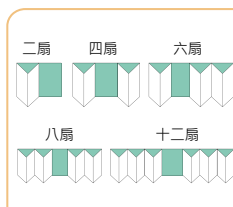

防掀離

新型的紗窗結構
可依據使用需求調整定位紗網位置
抗風性佳、穿透率好
高樓層、易有強風侵襲地區必備

全內拆氣密窗型

窗框尺寸8CM

全內拆窗框

- 四周皆空心鋁料 (口型)，輕巧且堅固
- 外高內低的窗框設計，鋁窗、紗窗皆由室內拆卸，方便又安全
- 永不向外脫落，大幅降低墜落風險

抗風壓強度	360kgf/m ² 以上
氣密性	2m ³ /h.m ² 以下
水密性	50kgf/m ² 以上

摺疊門

窗框尺寸8CM/10CM

摺疊門無中柱
可完全收納
讓空間區劃多了
自由與便利

複層隔音窗型

窗框10CM,15CM

- 集結防盜、隔音、節能於一體的絕佳選擇
- 複層玻璃之中空層能有效阻擋熱傳遞，增加冷暖房效能、省能省電
- 防盜格子密度可依客製需求變化

抗風壓強度	3600 PA
氣密性	2m ³ /h.m ² 以下
水密性	TAF 1000 PA
隔音性	Ts:35等級

設計特點

- 懸掛系統設計
- 門鎖系統
- 防夾手設計