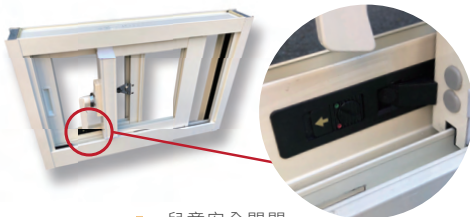

結構性

- 柔中帶剛：
柔_曲面設計
剛_結構角設計加強抗風壓力道
- 高低階斷水設計，不怕雨水爬樓梯
- 多空心結構軌道最大厚度 2.3MM
- 樺式防盜檔，內框輕鬆拆卸不求人
- 紗窗防脫落

可選購配件

■ 兒童安全開關

■ 雙軸承培林輪

設計特點

結構性

- 標配 DR304 側邊鎖，使防盜效果加倍
- 特殊設計使水泥均勻填滿坎縫
使雨水無法滲入室內
- 多空心料設計，外框階梯式斷水結構
- 維持雙斷水功能引導排水流
提高有效阻隔雨水
並大幅提升斷水，防水功能
- 防刮保護套
- 內框立料加強設計
- 採用特製中腰組合窗體
使外框更加整體性提高密度
非他廠所使用工字併料施作窗戶組合