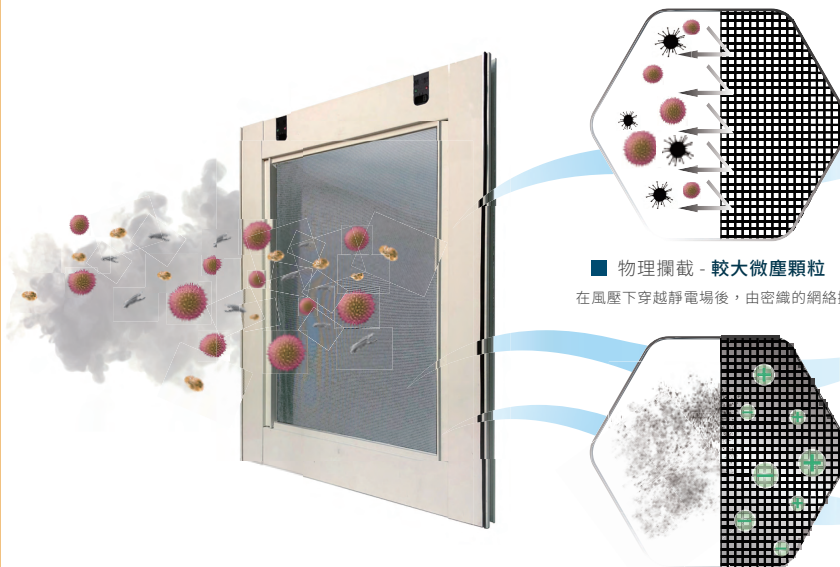

設計特點

結構性

- 閘式連動把手迫緊窗扇，達到超高氣密，灰塵沒縫進來
- 多空心料設計，外框階梯式斷水結構
- 獨家引流快排設計
- 內框立料加強設計
- 內外框 ① ② 雙重膠條 + ③ 緊迫 = 3重防護
- 落地型單片雙叉軌設計，結構更穩固

灰濛濛的空氣讓你回家只能關窗開冷氣 但開了冷氣卻昏昏欲睡嗎？

你知道嗎？關窗擋了髒空氣 二氧化碳卻在層層飆高

欣揚抗敏隔音窗靜電紗網
是對抗空汙、守護家人的
第一道防線

懸浮灰塵顆粒汙染物

其中含有數百種有害物質
能藉由呼吸侵入人體呼吸道和肺葉中
引發呼吸、心血管、血液、生殖系統等疾病

讓德國NEHER-polltec靜電紗網成為對抗髒空氣的第一道防線

產品參數

產品名稱：德國 NEHER-polltec
 材質：聚酯纖維
 重量：114g/ m²
 網孔：1.37mm × 0.41mm
 網線厚度：0.25±5%
 透視性：33%
 透氣性：0.58mbar(風速達 3.2m/s)
 阻隔率：有效阻隔 90% 花粉

阻隔花粉及微塵

紗線的奈米靜電強化塗層阻隔細懸浮微粒；密織網絡則攔截較大微塵顆粒

良好的穿透率與流通性

獨特織法的網格孔徑僅1.37×0.41mm，在阻隔空氣中的細懸浮微粒的同時，亦不影響空氣的流通性和透光度

好清理、易撥水

聚酯纖維密織而成的網絡，表面光滑平整易清理、防潑濺，並帶有極佳的抗拉性與抗紫外線功能

物理性

二大核心技術-釋放乾淨空氣