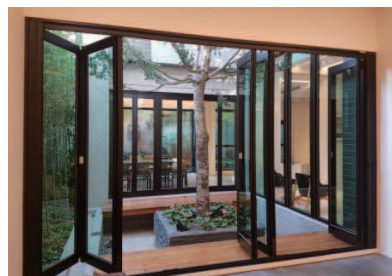

製造範圍

內扇寬	350mm~750mm
內扇高	800mm~2600mm
外框寬	無限制加寬
外框高	800mm~2700mm