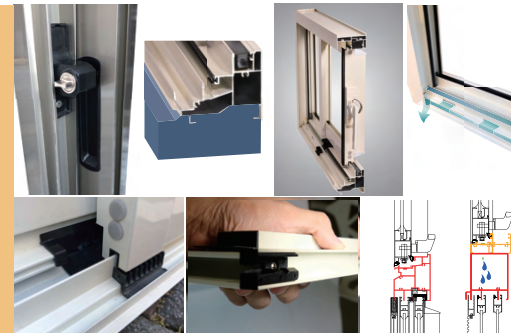

設計特點

結構性

- 標配 DR304 側邊鎖，使防盜效果加倍
- 特殊設計使水泥均勻填滿坎縫
  使雨水無法滲入室內
- 多空心料設計，外框階梯式斷水結構
- 維持雙斷水功能引導排水流
  提高有效阻隔雨水
  並大幅提升斷水，防水功能
- 防刮保護套
- 內框立料加強設計
- 採用特製中腰組合窗體
  使外框更加整體性提高密度
  非他廠所使用工字併料施作窗戶組合

可選購配件